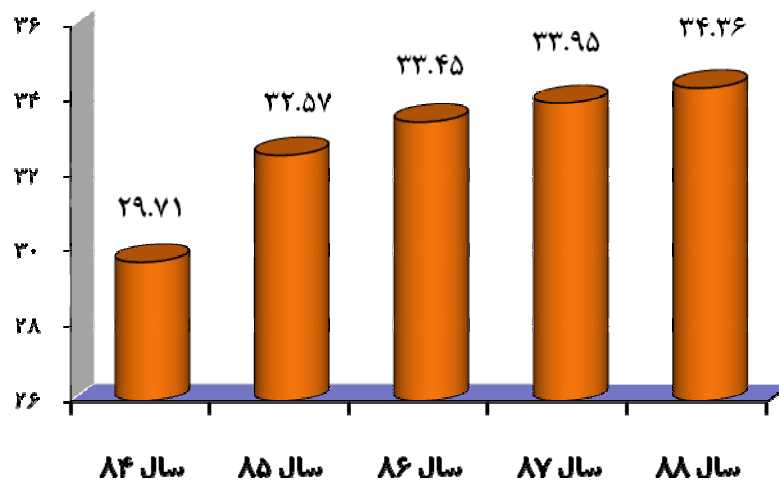

نمودار ضریب نفوذ تلفن ثابت