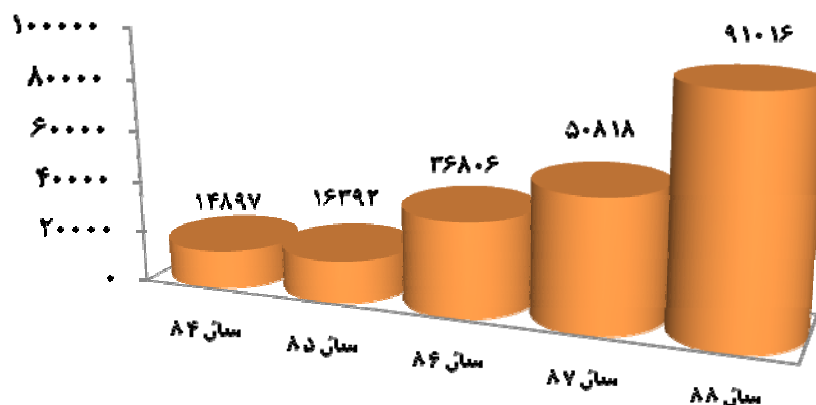

نگاهی به وضع شبکه ی مخابراتی کشور
(پایان ۸۸)

شبکه فناوری اطلاعات

شاخص	سال ۸۴	سال ۸۵	سال ۸۶	سال ۸۷	سال ۸۸
پورت های دسترسی دیتا	۱۴۸۹۷	۱۶۳۹۲	۳۶۸۰۶	۵۰۸۱۸	۹۱۰۱۶
تعداد کاربران اینترنت	۸۸۰۰۰۰۰	۱۲۰۰۰۰۰۰	۱۲۸۰۰۰۰۰	۲۱۰۰۰۰۰۰	۲۵۸۰۰۰۰۰
ایجاد شبکه انتقال اطلاعات (شهر)	۷۱۶	۹۵۶	۱۱۸۲	۱۲۲۰	۱۲۲۳

نمودار پورتهای دسترسی دیتا