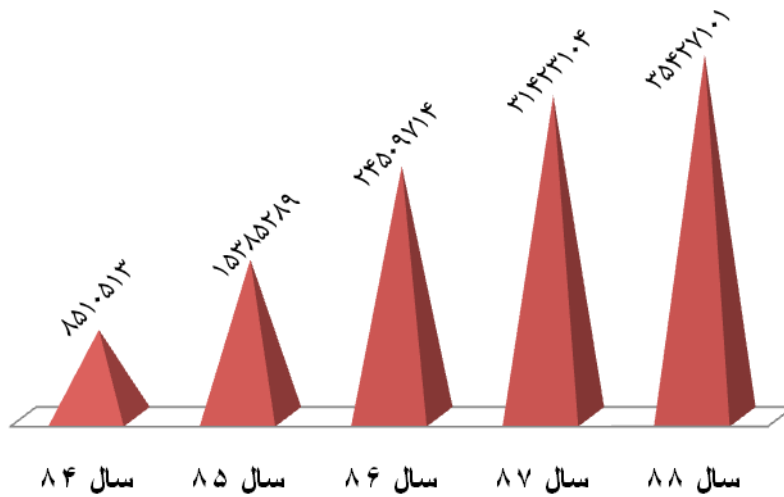

نمودار دایره ی تلفن ثابت

نمودار ضریب نفوذ تلفن ثابت

نگاهی به وضع شبکه ی مخابراتی کشور

(پایان ۸۸)

شبکه ی تلفن همراه کشور

سال ۸۸	سال ۸۷	سال ۸۶	سال ۸۵	سال ۸۴	شاخص
۳۵۴۲۷۱۰۱	۳۱۴۲۳۱۰۴	۲۴۵۰۹۷۱۴	۱۵۳۸۵۲۸۹	۸۵۱۰۵۱۳	دائری تلفن همراه
۴۷/۹۳	۴۳/۲۰	۳۴/۲۰	۲۲/۲۰	۱۲/۴۳	ضریب نفوذ تلفن همراه
۱۱۰۱	۱۰۷۱	۱۰۳۵	۱۰۱۶	۹۹۹	شهرهای تحت پوشش تلفن همراه
۱۸۶۳۹	۱۷۱۰۱	۱۴۹۲۷	۱۰۲۹۸	۶۵۶۲	تعداد آنتن های BTS

نمودار دائری تلفن همراه

نمودار ضریب نفوذ تلفن همراه

نمودار تعداد مشترکین تلفن همراه کل کشور

(همراه اول - ایرانسل - تالیا)

نگاهی به وضع شبکه ی مخابراتی کشور
(پایان ۸۸)

شبکه تلفن همگانی

شاخص	سال ۸۴	سال ۸۵	سال ۸۶	سال ۸۷	سال ۸۸
تلفن همگانی شهری	۱۴۱۹۱۲	۱۶۷۳۶۶	۱۸۶۱۹۸	۲۱۷۸۱۹	۲۲۷۴۵۶
تلفن همگانی راه دور	۶۴۷۷۴	۸۹۴۶۰	۱۲۴۳۱۴	۱۶۲۰۵۵	۱۷۵۴۰۱