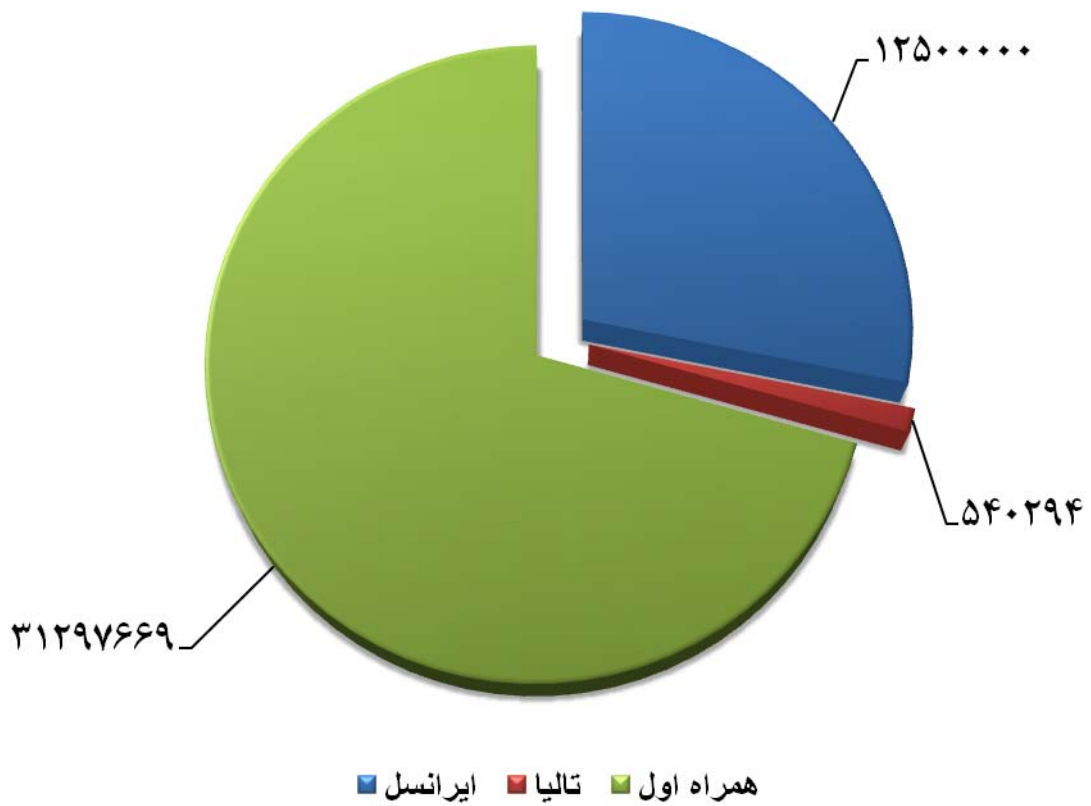

نمودار دایره ی تلفن ثابت

نمودار ضریب نفوذ تلفن ثابت

نگاهی به وضع شبکه ی مخابراتی کشور

(پایان ۸۸)

شبکه ی تلفن همراه کشور

سال ۸۸	سال ۸۷	سال ۸۶	سال ۸۵	سال ۸۴	شاخص
۳۵۴۲۷۱۰۱	۳۱۴۲۳۱۰۴	۲۴۵۰۹۷۱۴	۱۵۳۸۵۲۸۹	۸۵۱۰۵۱۳	دائری تلفن همراه
۴۷/۹۳	۴۳/۲۰	۳۴/۲۰	۲۲/۲۰	۱۲/۴۳	ضریب نفوذ تلفن همراه
۱۱۰۱	۱۰۷۱	۱۰۳۵	۱۰۱۶	۹۹۹	شهرهای تحت پوشش تلفن همراه
۱۸۶۳۹	۱۷۱۰۱	۱۴۹۲۷	۱۰۲۹۸	۶۵۶۲	تعداد آنتن های BTS

نمودار دائری تلفن همراه

نمودار ضریب نفوذ تلفن همراه

نمودار تعداد مشترکین تلفن همراه کل کشور

(همراه اول - ایرانسل - تالیا)

نگاهی به وضع شبکه ی مخابراتی کشور
(پایان ۸۸)

شبکه تلفن همگانی

شاخص	سال ۸۴	سال ۸۵	سال ۸۶	سال ۸۷	سال ۸۸
تلفن همگانی شهری	۱۴۱۹۱۲	۱۶۷۳۶۶	۱۸۶۱۹۸	۲۱۷۸۱۹	۲۲۷۴۵۶
تلفن همگانی راه دور	۶۴۷۷۴	۸۹۴۶۰	۱۲۴۳۱۴	۱۶۲۰۵۵	۱۷۵۴۰۱

نمودار تلفن همگانی شهری

نمودار تلفن همگانی راه دور

نگاهی به وضع شبکه ی مخابراتی کشور
(پایان ۸۸)

شبکه فناوری اطلاعات

شاخص	سال ۸۴	سال ۸۵	سال ۸۶	سال ۸۷	سال ۸۸
پورت های دسترسی دیتا	۱۴۸۹۷	۱۶۳۹۲	۳۶۸۰۶	۵۰۸۱۸	۹۱۰۱۶
تعداد کاربران اینترنت	۸۸۰۰۰۰۰	۱۲۰۰۰۰۰۰	۱۲۸۰۰۰۰۰	۲۱۰۰۰۰۰۰	۲۵۸۰۰۰۰۰
ایجاد شبکه انتقال اطلاعات (شهر)	۷۱۶	۹۵۶	۱۱۸۲	۱۲۲۰	۱۲۲۳