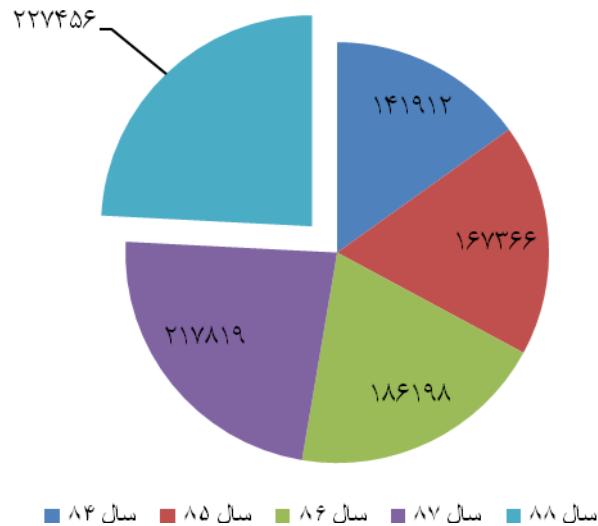

نمودار دایره ی تلفن ثابت

نمودار ضریب نفوذ تلفن ثابت

نگاهی به وضع شبکه ی مخابراتی کشور

(پایان ۸۸)

شبکه ی تلفن همراه کشور

سال ۸۸	سال ۸۷	سال ۸۶	سال ۸۵	سال ۸۴	شاخص
۳۵۴۲۷۱۰۱	۳۱۴۲۳۱۰۴	۲۴۵۰۹۷۱۴	۱۵۳۸۵۲۸۹	۸۵۱۰۵۱۳	دائری تلفن همراه
۴۷/۹۳	۴۳/۲۰	۳۴/۲۰	۲۲/۲۰	۱۲/۴۳	ضریب نفوذ تلفن همراه
۱۱۰۱	۱۰۷۱	۱۰۳۵	۱۰۱۶	۹۹۹	شهرهای تحت پوشش تلفن همراه
۱۸۶۳۹	۱۷۱۰۱	۱۴۹۲۷	۱۰۲۹۸	۶۵۶۲	تعداد آنتن های BTS

نمودار دائری تلفن همراه

نمودار ضریب نفوذ تلفن همراه

نمودار تعداد مشترکین تلفن همراه کل کشور

(همراه اول - ایرانسل - تالیا)

نگاهی به وضع شبکه ی مخابراتی کشور
(پایان ۸۸)

شبکه تلفن همگانی

شاخص	سال ۸۴	سال ۸۵	سال ۸۶	سال ۸۷	سال ۸۸
تلفن همگانی شهری	۱۴۱۹۱۲	۱۶۷۳۶۶	۱۸۶۱۹۸	۲۱۷۸۱۹	۲۲۷۴۵۶
تلفن همگانی راه دور	۶۴۷۷۴	۸۹۴۶۰	۱۲۴۳۱۴	۱۶۲۰۵۵	۱۷۵۴۰۱

نمودار تلفن همگانی شهری

نمودار تلفن همگانی راه دور

نگاهی به وضع شبکه ی مخابراتی کشور
(پایان ۸۸)

شبکه فناوری اطلاعات

شاخص	سال ۸۴	سال ۸۵	سال ۸۶	سال ۸۷	سال ۸۸
پورت های دسترسی دیتا	۱۴۸۹۷	۱۶۳۹۲	۳۶۸۰۶	۵۰۸۱۸	۹۱۰۱۶
تعداد کاربران اینترنت	۸۸۰۰۰۰۰	۱۲۰۰۰۰۰۰	۱۲۸۰۰۰۰۰	۲۱۰۰۰۰۰۰	۲۵۸۰۰۰۰۰
ایجاد شبکه انتقال اطلاعات (شهر)	۷۱۶	۹۵۶	۱۱۸۲	۱۲۲۰	۱۲۲۳

نمودار پورتهای دسترسی دیتا

نمودار تعداد کاربران

اینترنت

نگاهی به وضع شبکه ی مخابراتی کشور
(پایان ۸۸)

شبکه فیبرنوری مخابرات

شاخص	سال ۸۴	سال ۸۵	سال ۸۶	سال ۸۷	سال ۸۸
شبکه فیبرنوری (کیلومتر)	۵۶۰۰۰	۷۵۰۰۰	۷۷۵۰۰	۱۲۵۰۰۰	۱۳۶۰۰۰