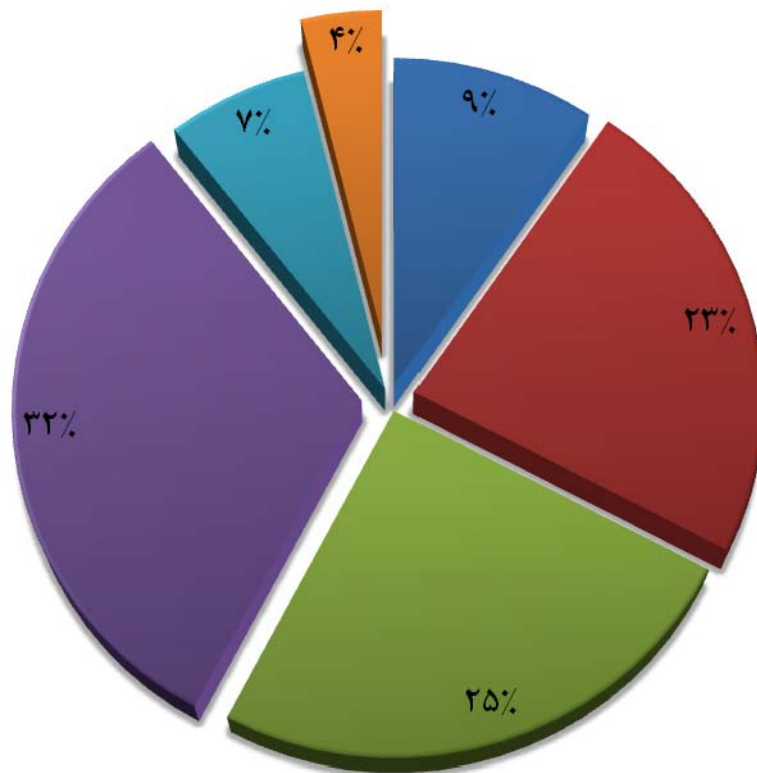

نمودار پورتهای دسترسی دیتا

نمودار تعداد کاربران

اینترنت

نگاهی به وضع شبکه ی مخابراتی کشور
(پایان ۸۸)

شبکه فیبرنوری مخابرات

شاخص	سال ۸۴	سال ۸۵	سال ۸۶	سال ۸۷	سال ۸۸
شبکه فیبرنوری (کیلومتر)	۵۶۰۰۰	۷۵۰۰۰	۷۷۵۰۰	۱۲۵۰۰۰	۱۳۶۰۰۰

نمودار شبکه فیبرنوری

سال ۸۴ سال ۸۵ سال ۸۶ سال ۸۷ سال ۸۸

نگاهی به وضع شبکه ی مخابراتی کشور

(پایان ۸۸)

ترکیب تحصیلی کارکنان شرکت مخابرات ایران و شرکتهای تابعه

(پایان ۸۸)

دکتری ■ فوق لیسانس ■ لیسانس ■ فوق دیپلم ■ دیپلم ■ زیردیپلم