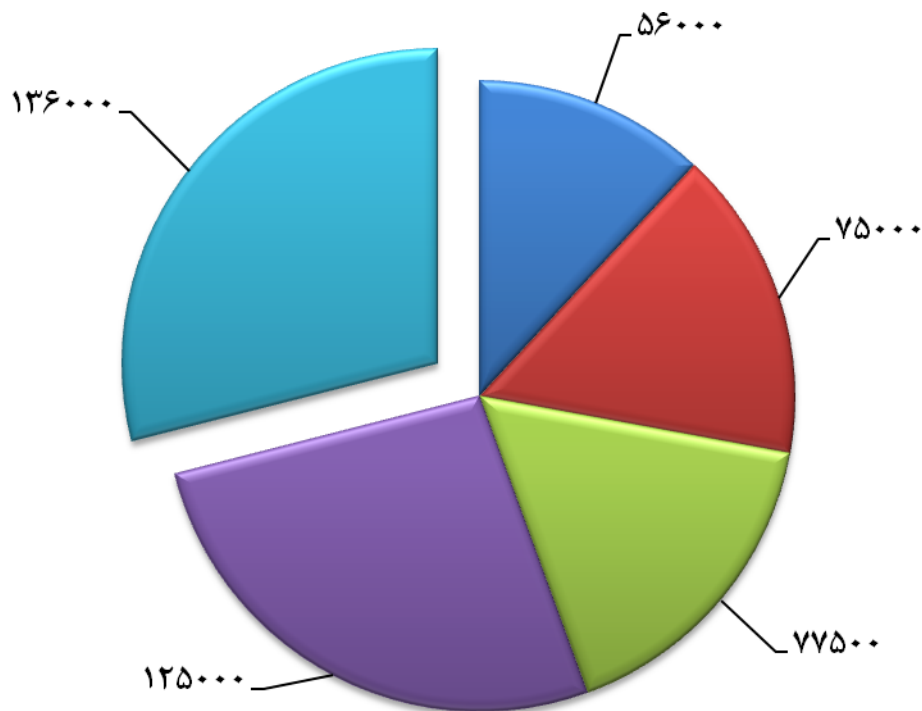

نگاهی به وضع شبکه ی مخابراتی کشور
(پایان ۸۸)

شبکه فیبرنوری مخابرات

شاخص	سال ۸۴	سال ۸۵	سال ۸۶	سال ۸۷	سال ۸۸
شبکه فیبرنوری (کیلومتر)	۵۶۰۰۰	۷۵۰۰۰	۷۷۵۰۰	۱۲۵۰۰۰	۱۳۶۰۰۰

نمودار شبکه فیبرنوری

سال ۸۴   سال ۸۵   سال ۸۶   سال ۸۷   سال ۸۸