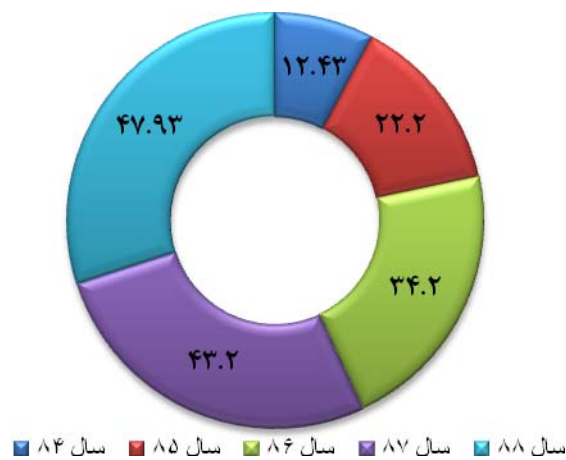

نمودار دایره ی تلفن ثابت

نمودار ضریب نفوذ تلفن ثابت

نگاهی به وضع شبکه ی مخابراتی کشور

(پایان ۸۸)

شبکه ی تلفن همراه کشور

سال ۸۸	سال ۸۷	سال ۸۶	سال ۸۵	سال ۸۴	شاخص
۳۵۴۲۷۱۰۱	۳۱۴۲۳۱۰۴	۲۴۵۰۹۷۱۴	۱۵۳۸۵۲۸۹	۸۵۱۰۵۱۳	دائری تلفن همراه
۴۷/۹۳	۴۳/۲۰	۳۴/۲۰	۲۲/۲۰	۱۲/۴۳	ضریب نفوذ تلفن همراه
۱۱۰۱	۱۰۷۱	۱۰۳۵	۱۰۱۶	۹۹۹	شهرهای تحت پوشش تلفن همراه
۱۸۶۳۹	۱۷۱۰۱	۱۴۹۲۷	۱۰۲۹۸	۶۵۶۲	تعداد آنتن های BTS

نمودار دائری تلفن همراه

نمودار ضریب نفوذ تلفن همراه

نمودار تعداد مشترکین تلفن همراه کل کشور

(همراه اول - ایرانسل - تالیا)

نگاهی به وضع شبکه ی مخابراتی کشور
(پایان ۸۸)

شبکه تلفن همگانی

شاخص	سال ۸۴	سال ۸۵	سال ۸۶	سال ۸۷	سال ۸۸
تلفن همگانی شهری	۱۴۱۹۱۲	۱۶۷۳۶۶	۱۸۶۱۹۸	۲۱۷۸۱۹	۲۲۷۴۵۶
تلفن همگانی راه دور	۶۴۷۷۴	۸۹۴۶۰	۱۲۴۳۱۴	۱۶۲۰۵۵	۱۷۵۴۰۱