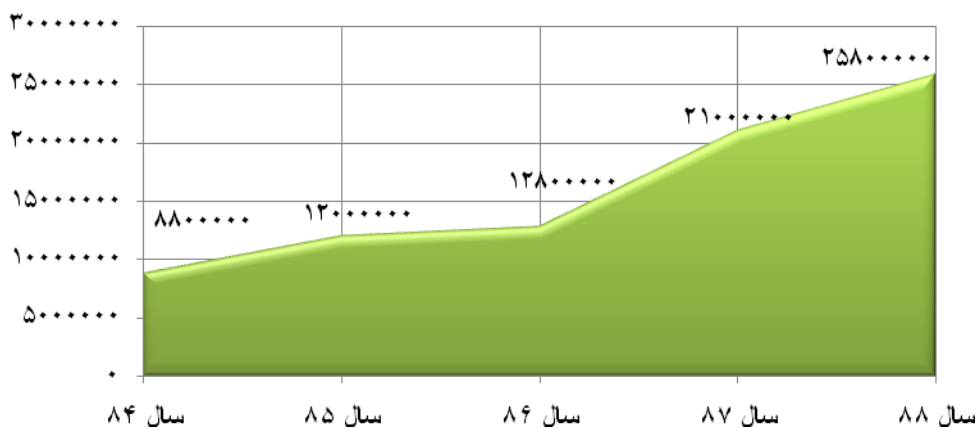

نمودار دائری تلفن همراه

نمودار ضریب نفوذ تلفن همراه

نمودار تعداد مشترکین تلفن همراه کل کشور

(همراه اول - ایرانسل - تالیا)

نگاهی به وضع شبکه ی مخابراتی کشور
(پایان ۸۸)

شبکه تلفن همگانی

شاخص	سال ۸۴	سال ۸۵	سال ۸۶	سال ۸۷	سال ۸۸
تلفن همگانی شهری	۱۴۱۹۱۲	۱۶۷۳۶۶	۱۸۶۱۹۸	۲۱۷۸۱۹	۲۲۷۴۵۶
تلفن همگانی راه دور	۶۴۷۷۴	۸۹۴۶۰	۱۲۴۳۱۴	۱۶۲۰۵۵	۱۷۵۴۰۱

نمودار تلفن همگانی شهری

نمودار تلفن همگانی راه دور

نگاهی به وضع شبکه ی مخابراتی کشور
(پایان ۸۸)

شبکه فناوری اطلاعات

شاخص	سال ۸۴	سال ۸۵	سال ۸۶	سال ۸۷	سال ۸۸
پورت های دسترسی دیتا	۱۴۸۹۷	۱۶۳۹۲	۳۶۸۰۶	۵۰۸۱۸	۹۱۰۱۶
تعداد کاربران اینترنت	۸۸۰۰۰۰۰	۱۲۰۰۰۰۰۰	۱۲۸۰۰۰۰۰	۲۱۰۰۰۰۰۰	۲۵۸۰۰۰۰۰
ایجاد شبکه انتقال اطلاعات (شهر)	۷۱۶	۹۵۶	۱۱۸۲	۱۲۲۰	۱۲۲۳

نمودار پورتهای دسترسی دیتا

نمودار تعداد کاربران

اینترنت

نگاهی به وضع شبکه ی مخابراتی کشور
(پایان ۸۸)

شبکه فیبرنوری مخابرات

شاخص	سال ۸۴	سال ۸۵	سال ۸۶	سال ۸۷	سال ۸۸
شبکه فیبرنوری (کیلومتر)	۵۶۰۰۰	۷۵۰۰۰	۷۷۵۰۰	۱۲۵۰۰۰	۱۳۶۰۰۰